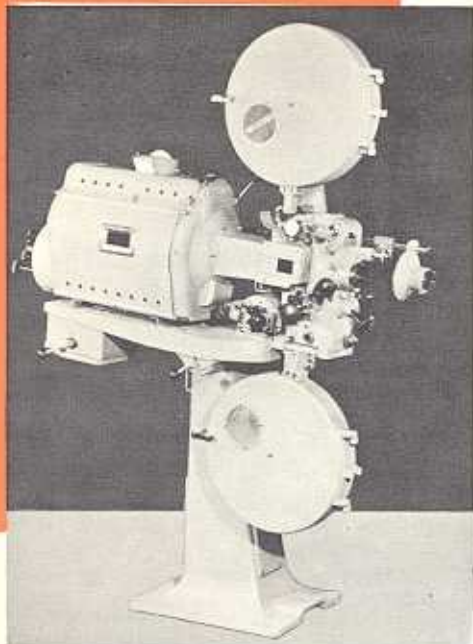

**GELUIDSFILM-
PROJECTOR**

Type FP 5

voor 35 mm normaalfilm met hoog-
intensiteitslampenbuis tot maximum
50 ampère, geschikt voor gebruik
in elke bioscoop.