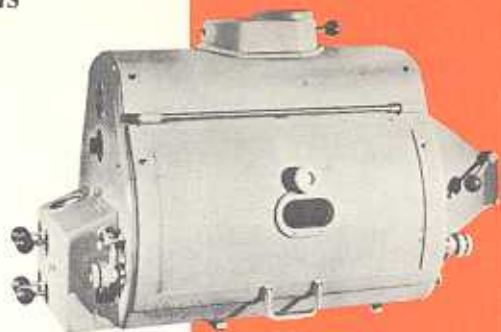

HOOGINTENSITEITSLAMPENHUIS

voor 60 tot 90 ampère

Type 8580

SPIEGELS

voor hoog- en laagintensiteitslampenhuisen in
verschillende afmetingen.

LICHTGELUID-
APPARAAT MET
VISUELE GELUIDS-
BANDCONTROLE

Type 3837