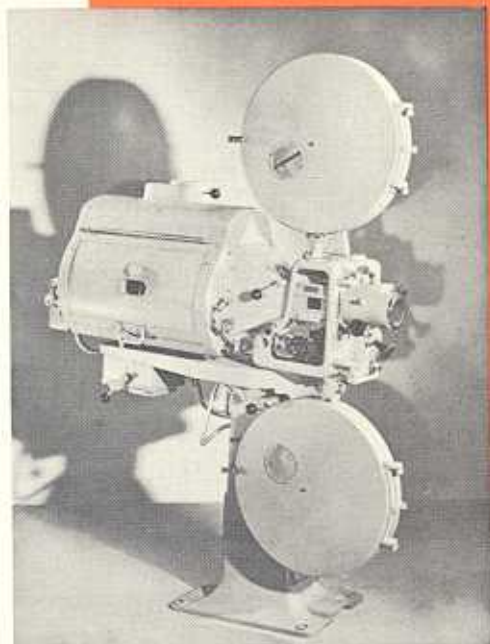

GELUIDSFILM-APPARATEN
EN TOEBEHOREN

PHILIPS GELUIDSFILMPROJECTOREN

en bijbehorende apparatuur voor 35 mm normaalfilm

GELUIDSFILM-PROJECTOR

Type FP 7

voor 35 mm normaalfilm met hoog-intensiteitslampenhuis voor 60 tot 90 ampère en ingebouwd lichtgeluidapparaat. Speciaal ontworpen voor bioscopen waar aan de projectie-apparatuur de allerhoogste eisen worden gesteld.

GELUIDSFILM-PROJECTOR

Type FP 6

voor 35 mm normaalfilm met hoog-intensiteitslampenhuis voor 50 ampère, luncorrectie sprockets en waterkoeling, geschikt voor gebruik in elke bioscoop.

**GELUIDSFILM-
PROJECTOR**

**„TRANSPORTABLE“
GELUIDSFILMINSTALLATIE**

voor 35 mm normaalfilm

compleet uitgevoerd met:

- 1 dubbele 600 m-trommel
- 1 dubbele driepoot-standaard
- 1 voedingstransformator
- 1 20 W-versterker
- 2 permanent-dynamische luidsprekers op klankborden
- 1 grammofoon
- 1 programmakist, waarin gereedschap, reserve-onderdelen, reserve-lampen en buizen, 5 vaste 600 m-spoelen enz.
- 1 linnen geluidsfilmdoek 3 x 4 m
- 1 opvouwbaar projectieraam