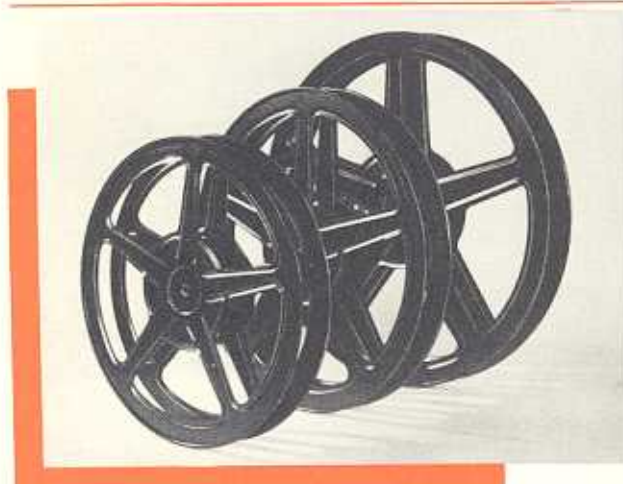

SPAARSTABILISATOR

Type 2867

waarmede 50% stroombesparing wordt verkregen.

OBJECTIEVEN

met verschillende brandpunten (surface-
coated) voor 35 mm normaalfilmprojectoren

FILMOMSPOELINRICHTING

Type 8560/01

SPOELEN