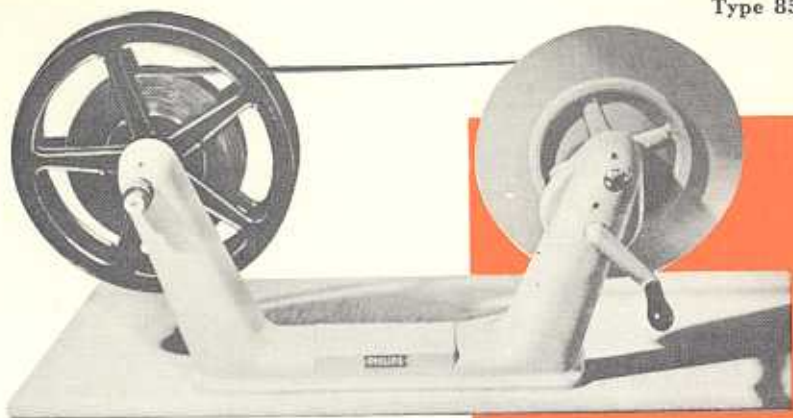

SPAARSTABILISATOR

Type 2867

waarmede 50% stroombesparing wordt verkregen.

OBJECTIEVEN

met verschillende brandpunten (surface-
coated) voor 35 mm normaalfilmprojectoren

FILMOMSPOELINRICHTING

Type 8560/01

SPOELEN