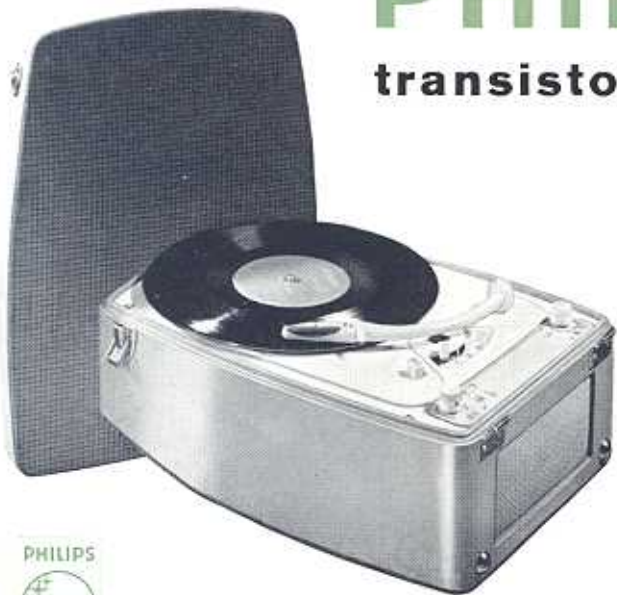

PHILIPS

transistor-koffergrammofoon

met de voorzichtige opnemerarm

BELANGRIJK

Directe weergave door ingebouwde versterker en gevoelige luidspreker · speelt alle platen van de drie standaard-snelheden · klankkleurregelaar · snelheidsregulatie · verwisselbaar kristalelement · automatische uitschakeling.

Exclusief
batterijen

245.-

Nu elektrisch platen draaien *waar* en *wanneer* u wilt..... zonder lichtnetaansluiting toch elektronische weergave!

Aan het strand, in het bos, op de hei..... mijlen ver van het dichtstbijzijnde stopcontact, maar óók thuis geniet u van elektronische grammofoonweergave..... dank zij de nieuwe Philips elektrische koffergrammofoon. 4 Philips transistors zijn hierin toegepast. Dat betekent: